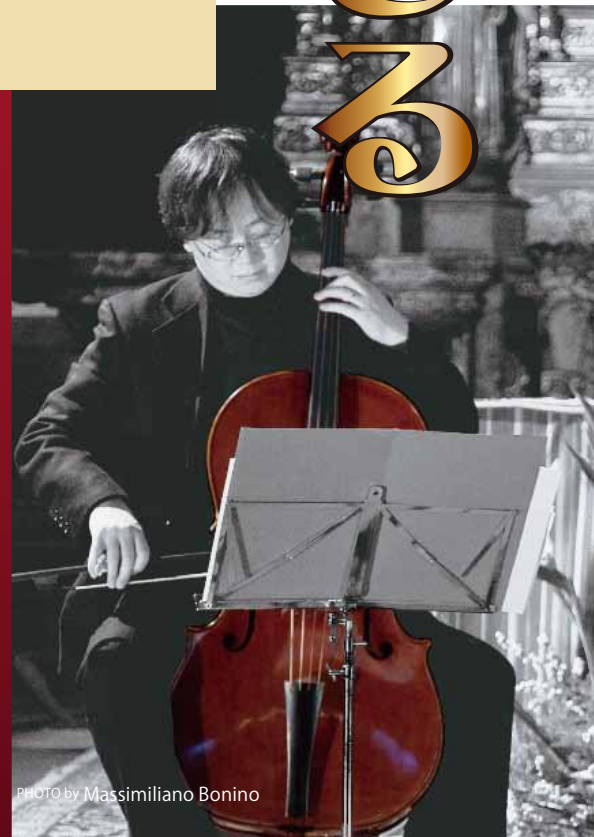

PHOTO by Massimiliano Bonino